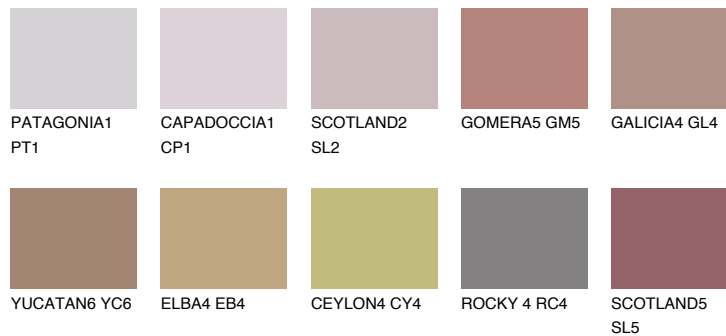

SCOTLAND4 SL4

☀ 24% **TSR 31%**

Супутній кольори

Кольори

INTENSE

Для отримання додаткової інформації про штукатурки і фарби перейдіть
за посиланням www.ceresit.com

www.ceresit.ua