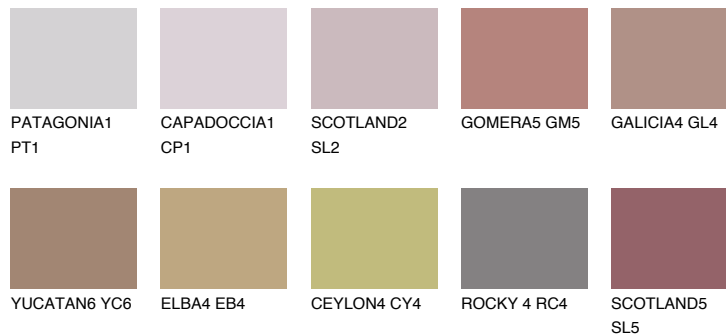

## SCOTLAND4 SL4

☀ 24%    **TSR 31%**

## Супутній кольори

### Кольори