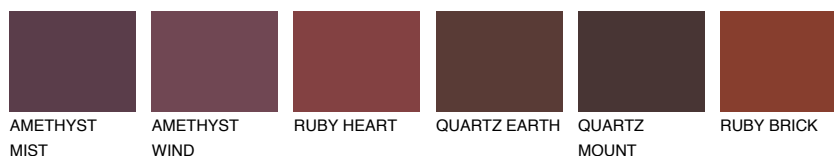

SCOTLAND4 SL4

☀ 24% **TSR 31%**

Супутній кольори

Кольори

INTENSE

Для отримання додаткової інформації про штукатурки і фарби перейдіть
за посиланням www.ceresit.com

www.ceresit.ua