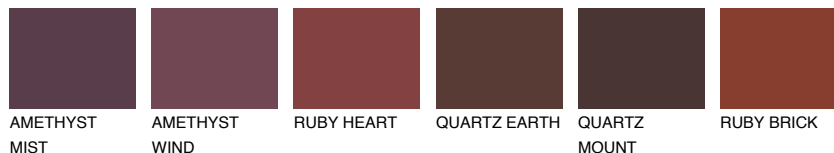

SCOTLAND4 SL4

☀ 24%   **TSR 31%**

Супутній кольори

Кольори

INTENSE

Для отримання додаткової інформації про штукатурки і фарби перейдіть
за посиланням www.ceresit.com

www.ceresit.ua