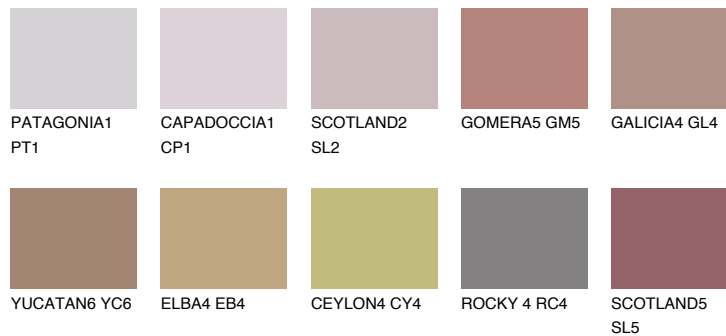

SCOTLAND4 SL4

☀ 24% **TSR** 31%

Супутній кольори

Кольори

INTENSE

Для отримання додаткової інформації про штукатурки і фарби перейдіть
за посиланням www.ceresit.com

www.ceresit.ua