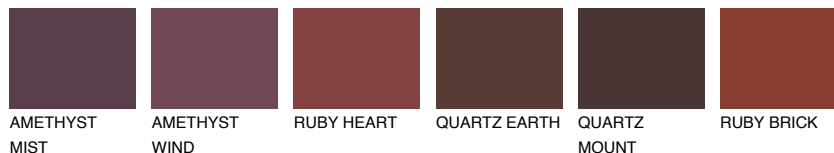

SCOTLAND4 SL4

☀ 24% **TSR** 31%

Супутній кольори

Кольори

INTENSE

Для отримання додаткової інформації про штукатурки і фарби перейдіть
за посиланням www.ceresit.com

www.ceresit.ua