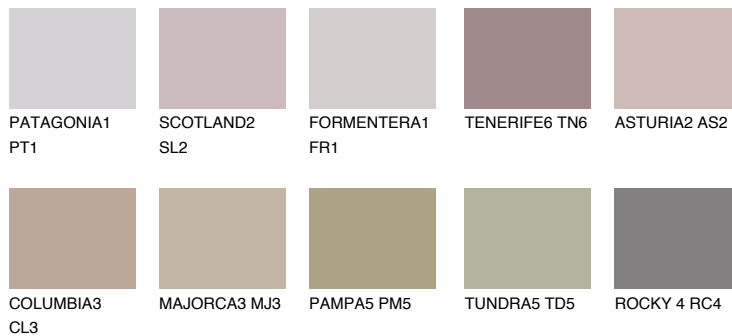

SCOTLAND3 SL3

☀ 37% **TSR** 36%

Супутній кольори

Кольори

INTENSE

Для отримання додаткової інформації про штукатурки і фарби перейдіть
за посиланням www.ceresit.com

www.ceresit.ua