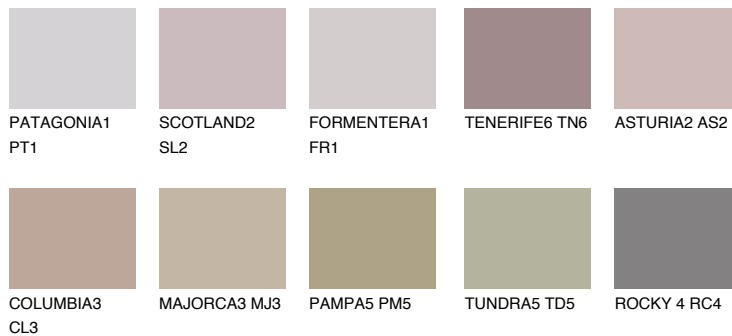

SCOTLAND3 SL3

☀ 37% **TSR 36%**

Супутній кольори

Кольори

INTENSE

Для отримання додаткової інформації про штукатурки і фарби перейдіть
за посиланням www.ceresit.com

www.ceresit.ua