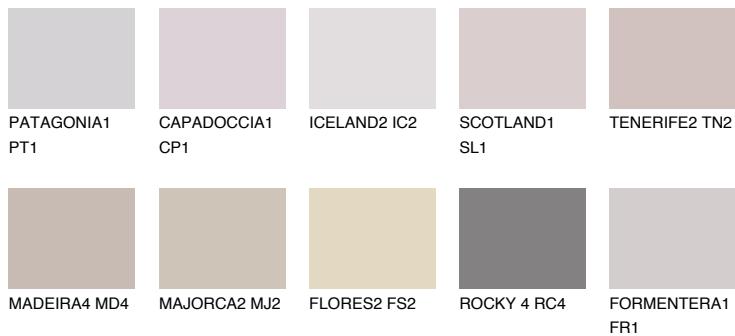

SCOTLAND2 SL2

52% TSR 60%

Супутній кольори

Кольори

INTENSE

Для отримання додаткової інформації про штукатурки і фарби перейдіть
за посиланням www.ceresit.com

www.ceresit.ua