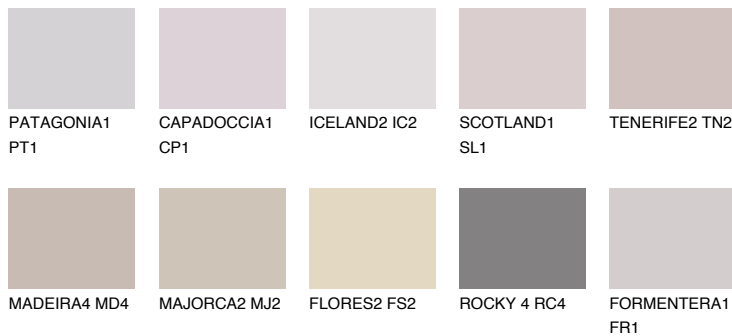

SCOTLAND2 SL2

52% TSR 60%

Супутній кольори

Кольори

INTENSE

Для отримання додаткової інформації про штукатурки і фарби перейдіть
за посиланням www.ceresit.com

www.ceresit.ua