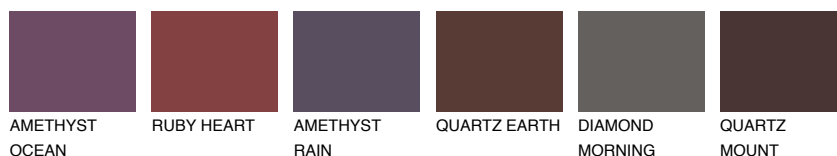

SCOTLAND2 SL2

52% TSR 60%

Супутній кольори

Кольори

INTENSE

Для отримання додаткової інформації про штукатурки і фарби перейдіть
за посиланням www.ceresit.com

www.ceresit.ua