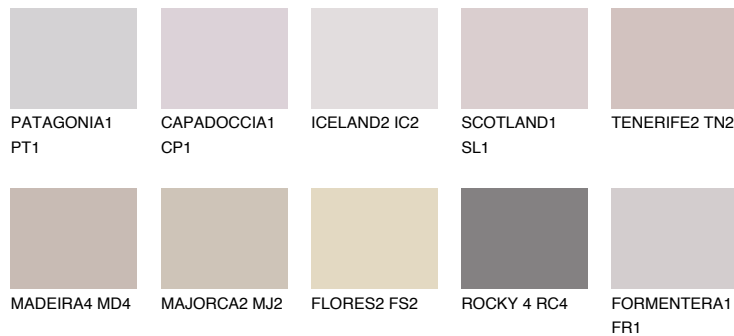

## SCOTLAND2 SL2

52% **TSR** 60%

## Супутній кольори

### Кольори