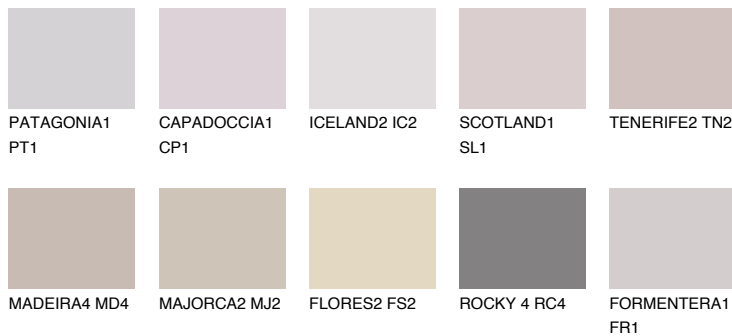

## SCOTLAND2 SL2

52% TSR 60%

## Супутній кольори

### Кольори