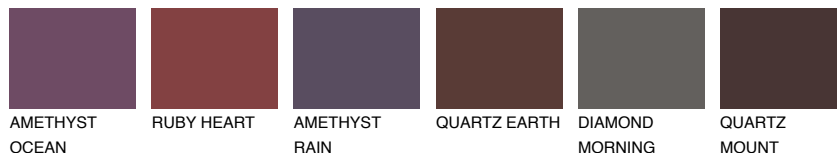

SCOTLAND2 SL2

52% TSR 60%

Супутній кольори

Кольори

INTENSE

Для отримання додаткової інформації про штукатурки і фарби перейдіть
за посиланням www.ceresit.com

www.ceresit.ua