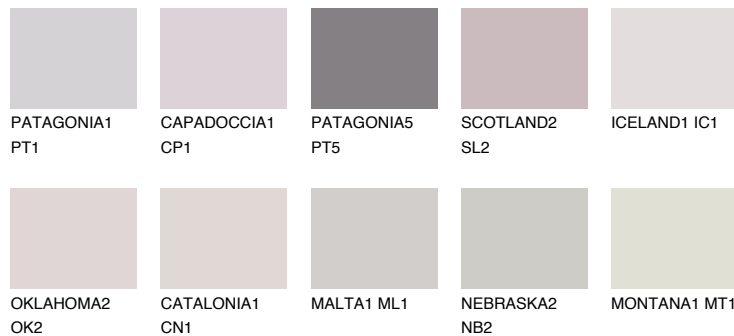

## SCOTLAND1 SL1

64% **TSR** 68%

## Супутній кольори

### Кольори