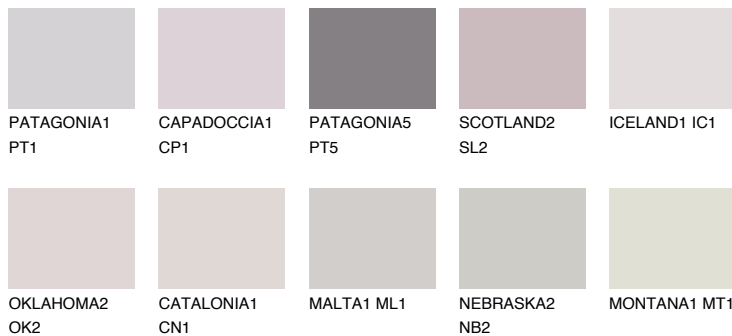

SCOTLAND1 SL1

64% **TSR** 68%

Супутній кольори

Кольори

INTENSE

Для отримання додаткової інформації про штукатурки і фарби перейдіть
за посиланням www.ceresit.com

www.ceresit.ua