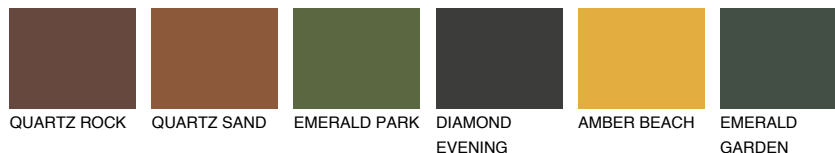

SCOTLAND1 SL1

64% **TSR** 68%

Супутній кольори

Кольори

INTENSE

Для отримання додаткової інформації про штукатурки і фарби перейдіть
за посиланням www.ceresit.com

www.ceresit.ua