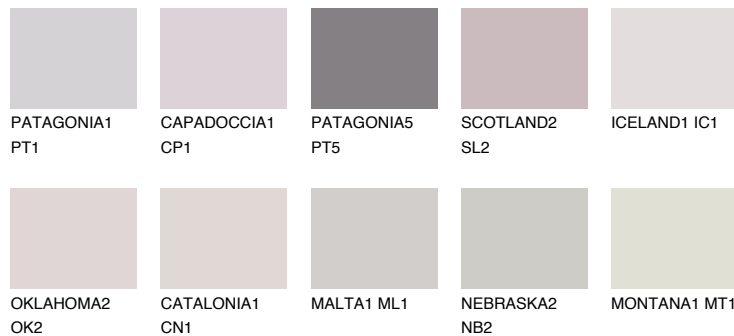

SCOTLAND1 SL1

64% **TSR** 68%

Супутній кольори

Кольори

INTENSE

Для отримання додаткової інформації про штукатурки і фарби перейдіть
за посиланням www.ceresit.com

www.ceresit.ua