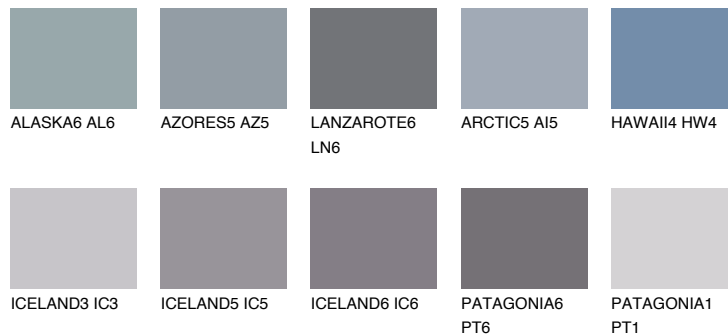

## SANTORINI6 SN6

☀ 16%    **TSR** 14%

## Супутній кольори

### Кольори