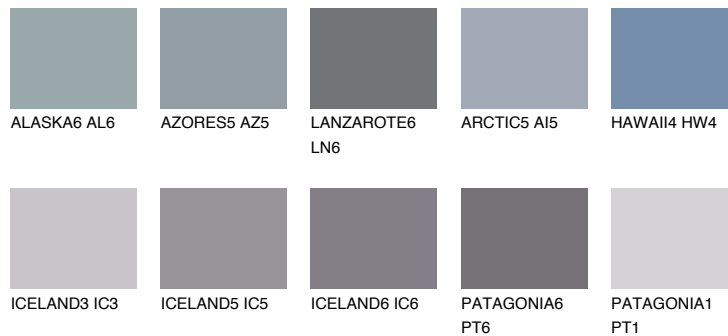

SANTORINI6 SN6

16% **TSR** 14%

Супутній кольори

Кольори

INTENSE

Для отримання додаткової інформації про штукатурки і фарби перейдіть за посиланням www.ceresit.com

www.ceresit.ua