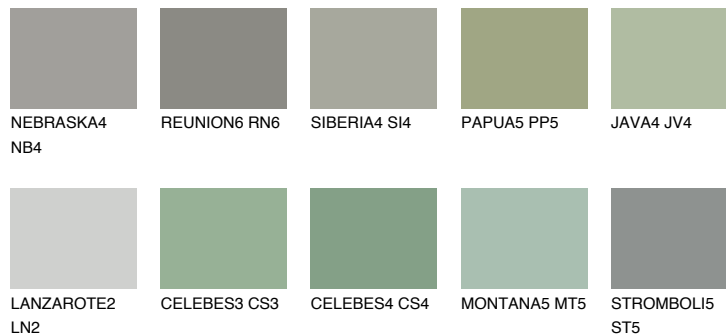

SANTORINI5 SN5

☀ 25% **TSR** 20%

Супутній кольори

Кольори

INTENSE

Для отримання додаткової інформації про штукатурки і фарби перейдіть
за посиланням www.ceresit.com

www.ceresit.ua