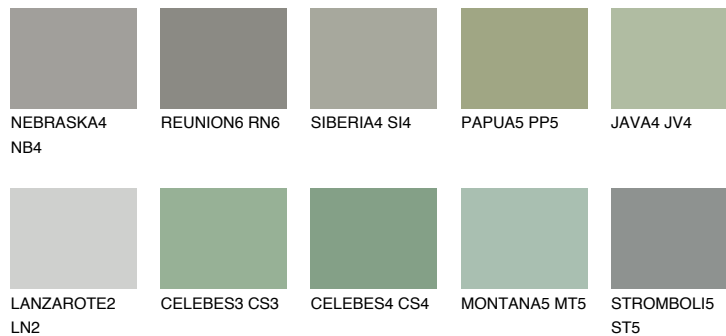

## SANTORINI5 SN5

☀ 25%    **TSR 20%**

## Супутній кольори

### Кольори