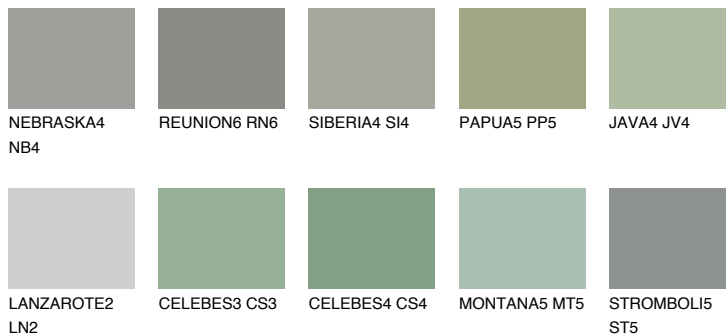

## SANTORINI5 SN5

☀ 25% **TSR** 20%

## Супутній кольори

### Кольори