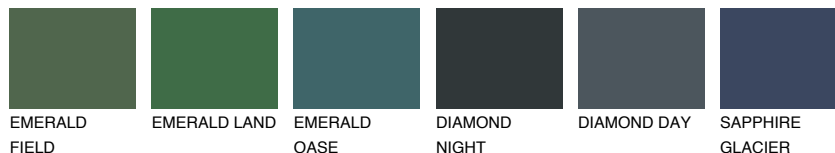

SANTORINI5 SN5

☀ 25% **TSR** 20%

Супутній кольори

Кольори

INTENSE

Для отримання додаткової інформації про штукатурки і фарби перейдіть
за посиланням www.ceresit.com

www.ceresit.ua