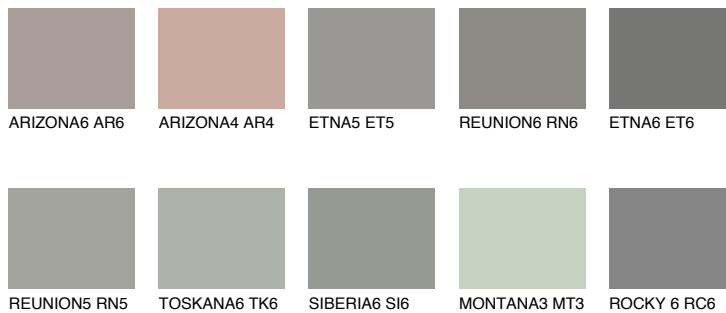

## SANTORINI4 SN4

☀ 30%    **TSR 25%**

## Супутній кольори

### Кольори