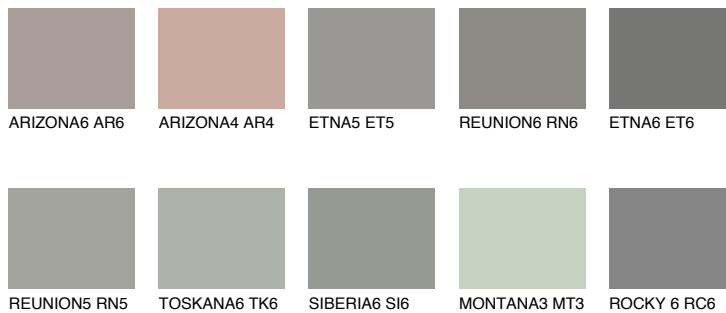

## SANTORINI4 SN4

☀ 30%    **TSR** 25%

## Супутній кольори

### Кольори