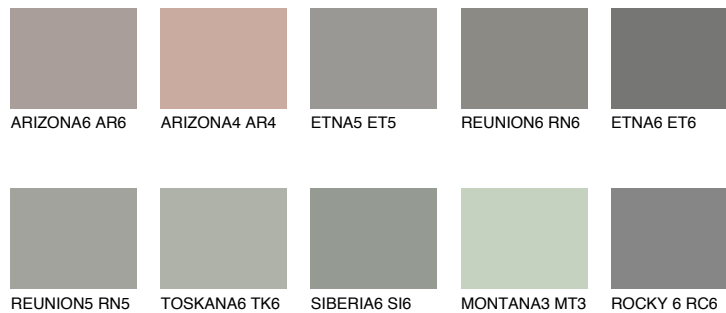

SANTORINI4 SN4

☀ 30% **TSR** 25%

Супутній кольори

Кольори

INTENSE

Для отримання додаткової інформації про штукатурки і фарби перейдіть
за посиланням www.ceresit.com

www.ceresit.ua