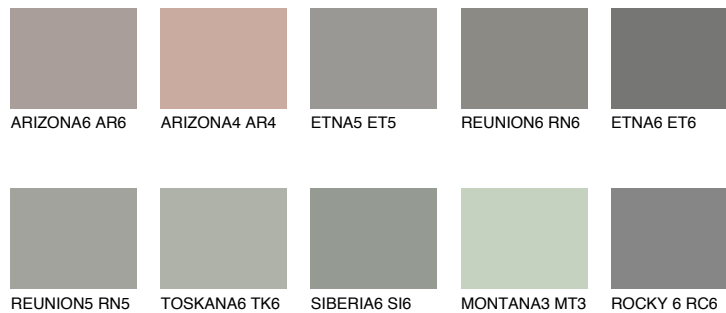

## SANTORINI4 SN4

☀ 30% **TSR** 25%

## Супутній кольори

### Кольори