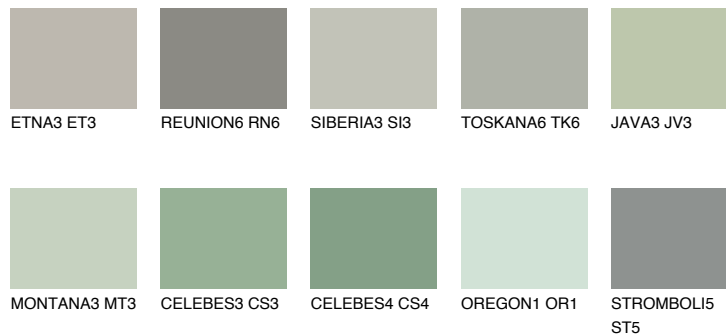

SANTORINI3 SN3

41% **TSR** 35%

Супутній кольори

Кольори

INTENSE

Для отримання додаткової інформації про штукатурки і фарби перейдіть за посиланням www.ceresit.com

www.ceresit.ua