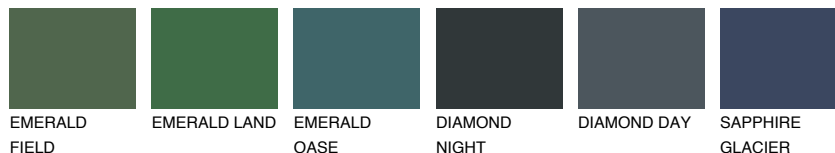

SANTORINI3 SN3

41% **TSR** 35%

Супутній кольори

Кольори

INTENSE

Для отримання додаткової інформації про штукатурки і фарби перейдіть за посиланням www.ceresit.com

www.ceresit.ua