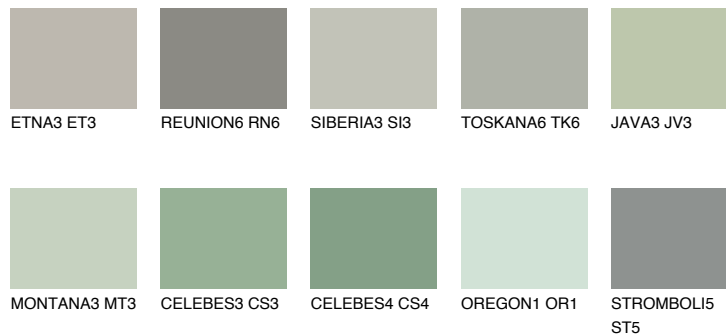

SANTORINI3 SN3

41% TSR 35%

Супутній кольори

Кольори

INTENSE

Для отримання додаткової інформації про штукатурки і фарби перейдіть за посиланням www.ceresit.com

www.ceresit.ua