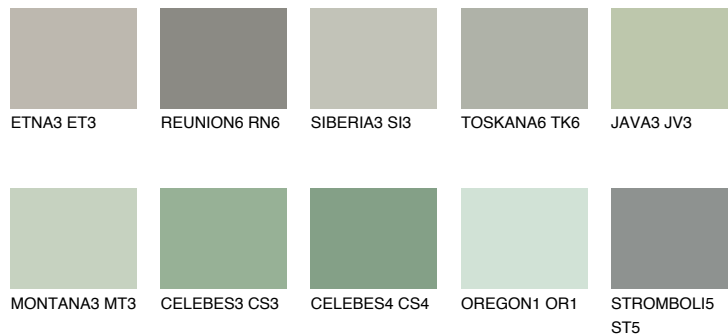

## SANTORINI3 SN3

41% TSR 35%

## Супутній кольори

### Кольори