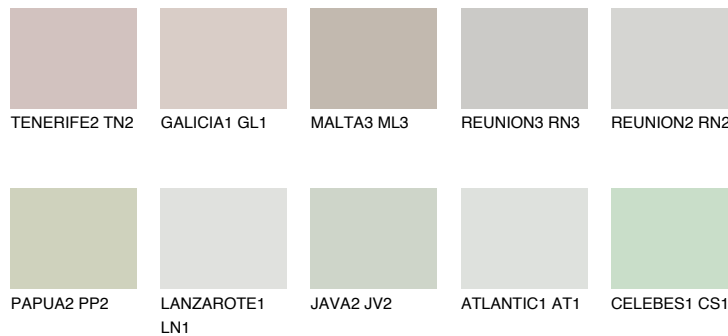

SANTORINI2 SN2

53% **TSR** 49%

Супутній кольори

Кольори

INTENSE

Для отримання додаткової інформації про штукатурки і фарби перейдіть за посиланням www.ceresit.com

www.ceresit.ua