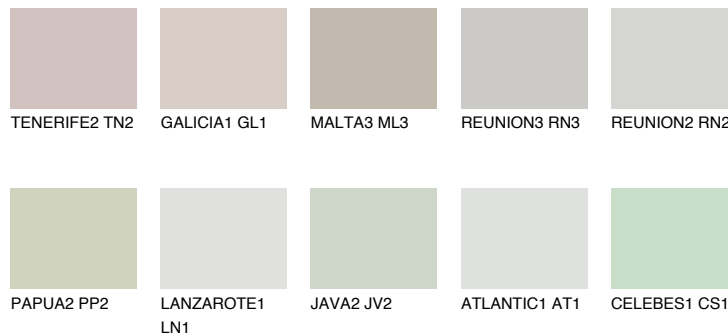

## SANTORINI2 SN2

53% TSR 49%

## Супутній кольори

### Кольори