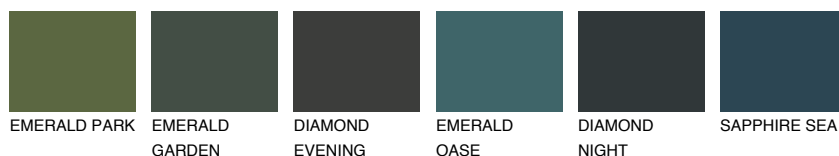

SANTORINI1 SN1

69% TSR 62%

Супутній кольори

Кольори

INTENSE

Для отримання додаткової інформації про штукатурки і фарби перейдіть
за посиланням www.ceresit.com

www.ceresit.ua