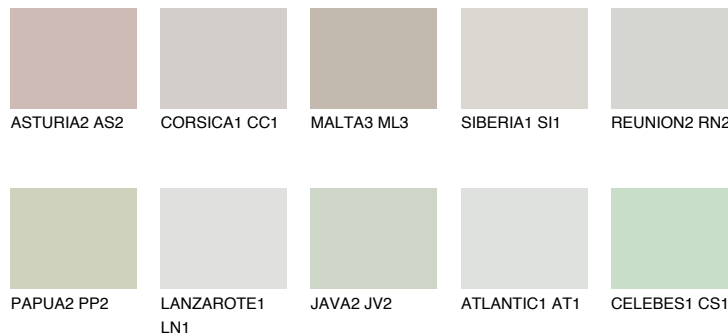

SANTORINI1 SN1

69% TSR 62%

Супутній кольори

Кольори

INTENSE

Для отримання додаткової інформації про штукатурки і фарби перейдіть
за посиланням www.ceresit.com

www.ceresit.ua