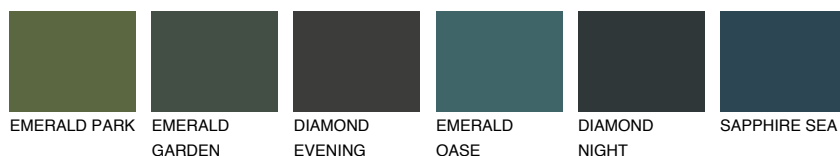

SANTORINI1 SN1

69% TSR 62%

Супутній кольори

Кольори

INTENSE

Для отримання додаткової інформації про штукатурки і фарби перейдіть
за посиланням www.ceresit.com

www.ceresit.ua