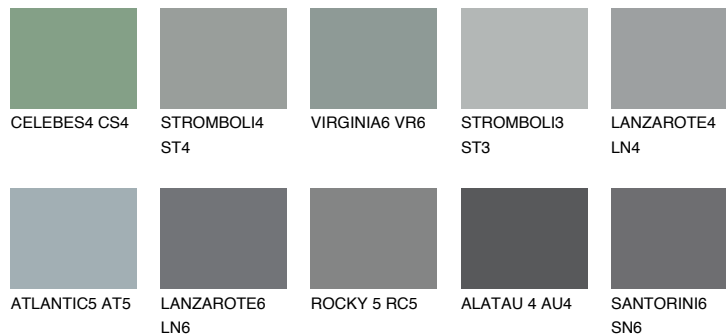

STROMBOLI6 ST6

☀ 22% **TSR** 19%

Супутній кольори

Кольори

INTENSE

Для отримання додаткової інформації про штукатурки і фарби перейдіть за посиланням www.ceresit.com

www.ceresit.ua