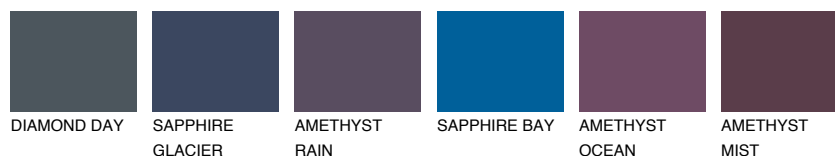

STROMBOLI6 ST6

☀ 22% **TSR** 19%

Супутній кольори

Кольори

INTENSE

Для отримання додаткової інформації про штукатурки і фарби перейдіть за посиланням www.ceresit.com

www.ceresit.ua