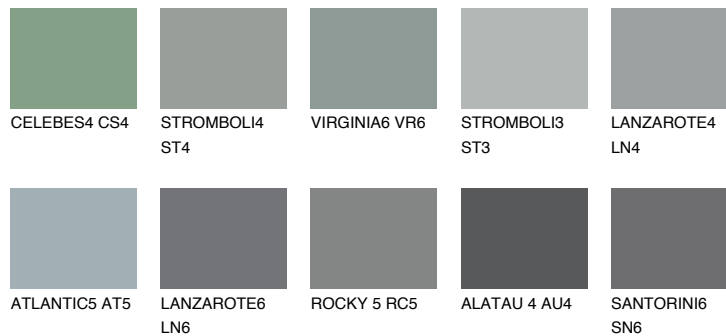

## STROMBOLI6 ST6

☀ 22%    **TSR** 19%

## Супутній кольори

### Кольори