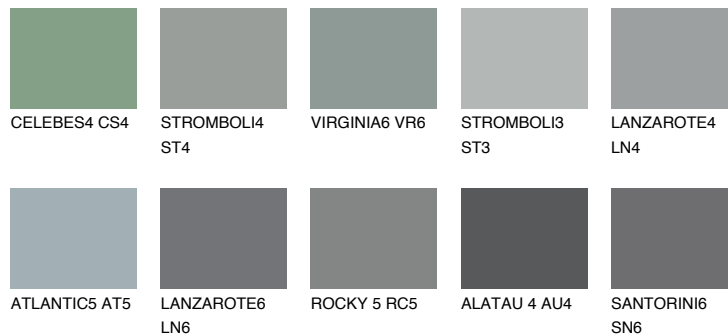

STROMBOLI6 ST6

☀ 22% **TSR** 19%

Супутній кольори

Кольори

INTENSE

Для отримання додаткової інформації про штукатурки і фарби перейдіть за посиланням www.ceresit.com

www.ceresit.ua