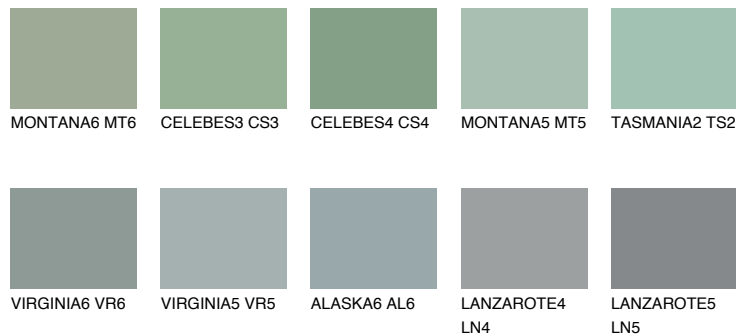

## STROMBOLI5 ST5

☀ 28%    **TSR 24%**

### Супутній кольори

#### Кольори