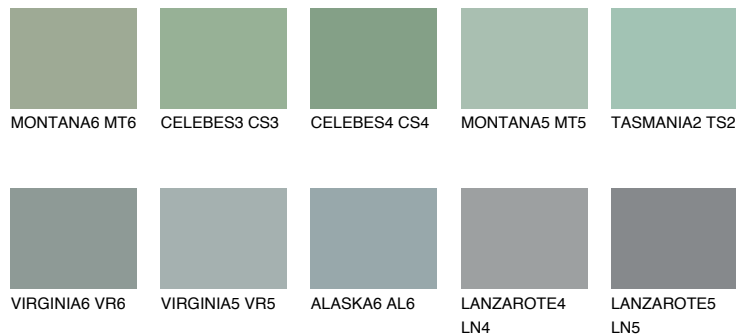

STROMBOLI5 ST5

☀ 28% **TSR 24%**

Супутній кольори

Кольори

INTENSE

Для отримання додаткової інформації про штукатурки і фарби перейдіть
за посиланням www.ceresit.com

www.ceresit.ua