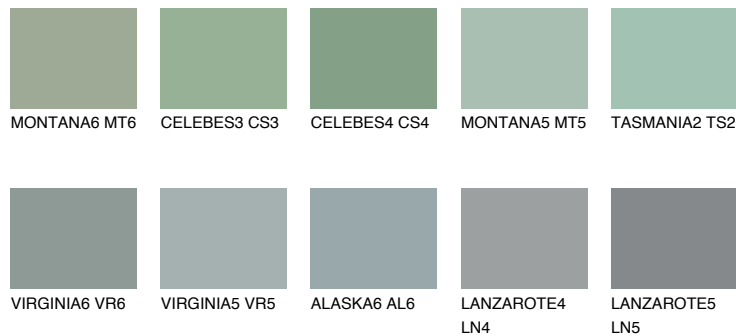

STROMBOLI5 ST5

☀ 28% **TSR** 24%

Супутній кольори

Кольори

INTENSE

Для отримання додаткової інформації про штукатурки і фарби перейдіть
за посиланням www.ceresit.com

www.ceresit.ua