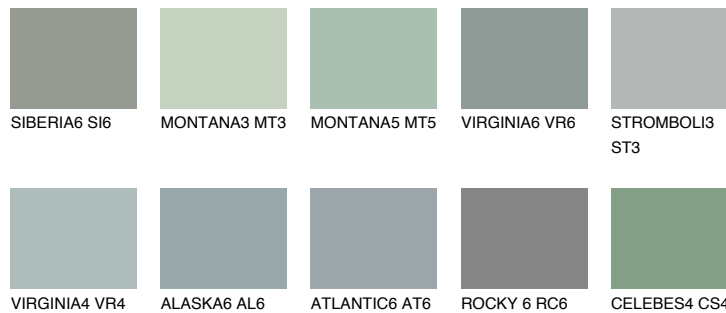

STROMBOLI4 ST4

33% **TSR** 30%

Супутній кольори

Кольори

INTENSE

Для отримання додаткової інформації про штукатурки і фарби перейдіть за посиланням www.ceresit.com

www.ceresit.ua