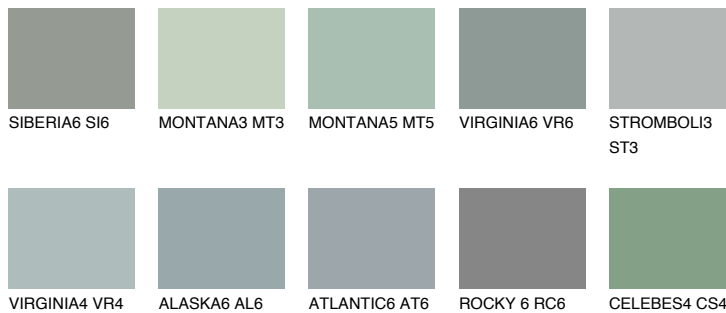

## STROMBOLI4 ST4

33% TSR 30%

### Супутній кольори

#### Кольори