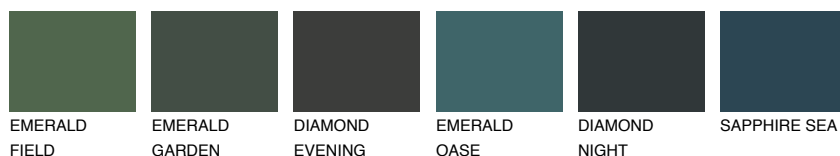

STROMBOLI4 ST4

33% TSR 30%

Супутній кольори

Кольори

INTENSE

Для отримання додаткової інформації про штукатурки і фарби перейдіть за посиланням www.ceresit.com

www.ceresit.ua