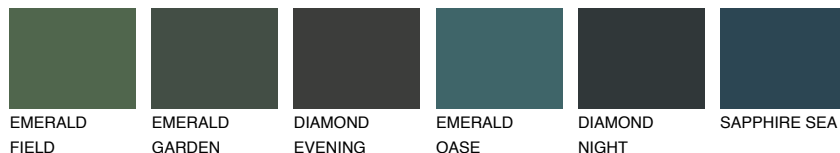

STROMBOLI4 ST4

33% TSR 30%

Супутній кольори

Кольори

INTENSE

Для отримання додаткової інформації про штукатурки і фарби перейдіть за посиланням www.ceresit.com

www.ceresit.ua