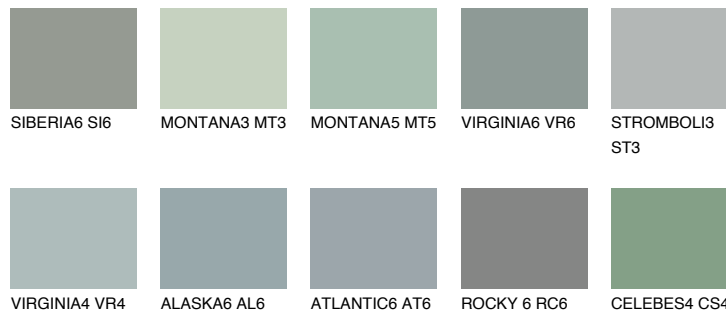

STROMBOLI4 ST4

33% TSR 30%

Супутній кольори

Кольори

INTENSE

Для отримання додаткової інформації про штукатурки і фарби перейдіть за посиланням www.ceresit.com

www.ceresit.ua