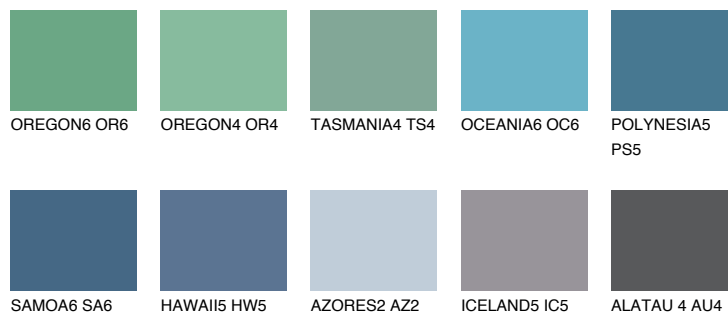

POLYNESIA4 PS4

☀ 22% **TSR 27%**

Супутній кольори

Кольори

INTENSE

Для отримання додаткової інформації про штукатурки і фарби перейдіть за посиланням www.ceresit.com

www.ceresit.ua