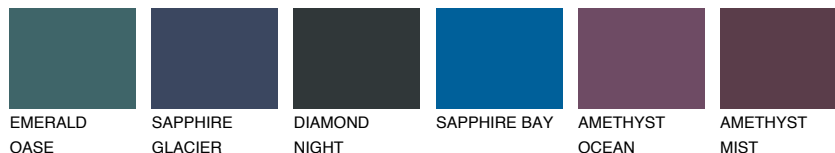

STROMBOLI3 ST3

47% **TSR** 41%

Супутній кольори

Кольори

INTENSE

Для отримання додаткової інформації про штукатурки і фарби перейдіть за посиланням www.ceresit.com

www.ceresit.ua