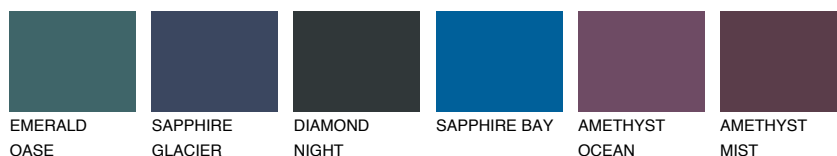

STROMBOLI3 ST3

47% **TSR** 41%

Супутній кольори

Кольори

INTENSE

Для отримання додаткової інформації про штукатурки і фарби перейдіть за посиланням www.ceresit.com

www.ceresit.ua