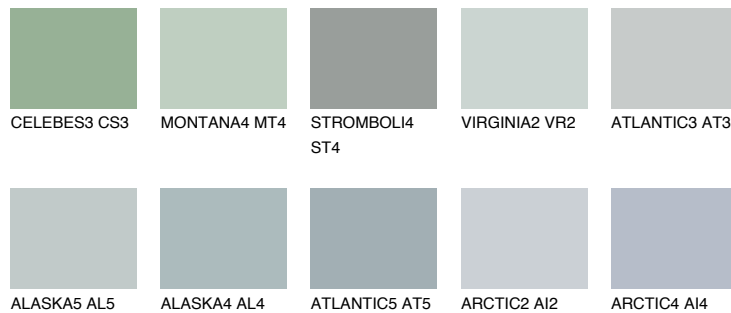

STROMBOLI3 ST3

47% **TSR** 41%

Супутній кольори

Кольори

INTENSE

Для отримання додаткової інформації про штукатурки і фарби перейдіть за посиланням www.ceresit.com

www.ceresit.ua