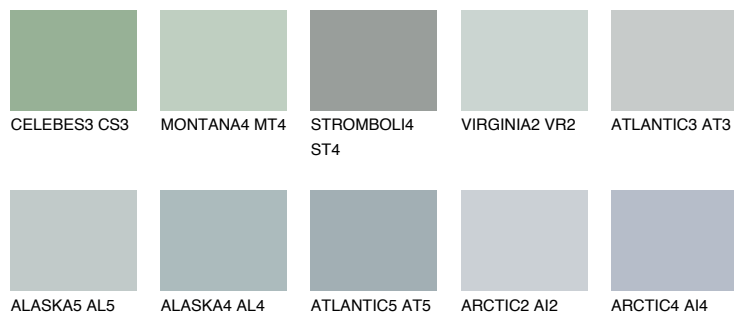

STROMBOLI3 ST3

47% **TSR** 41%

Супутній кольори

Кольори

INTENSE

Для отримання додаткової інформації про штукатурки і фарби перейдіть за посиланням www.ceresit.com

www.ceresit.ua