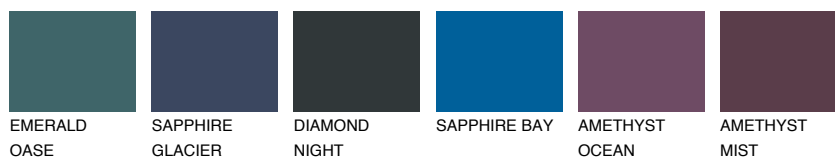

STROMBOLI3 ST3

47% **TSR** 41%

Супутній кольори

Кольори

INTENSE

Для отримання додаткової інформації про штукатурки і фарби перейдіть за посиланням www.ceresit.com

www.ceresit.ua