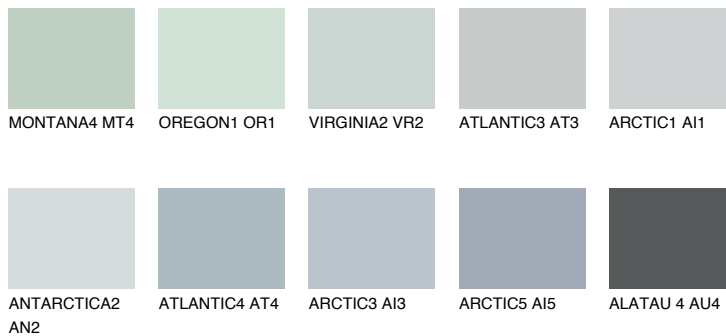

STROMBOLI2 ST2

58% TSR 60%

Супутній кольори

Кольори

INTENSE

Для отримання додаткової інформації про штукатурки і фарби перейдіть
за посиланням www.ceresit.com

www.ceresit.ua