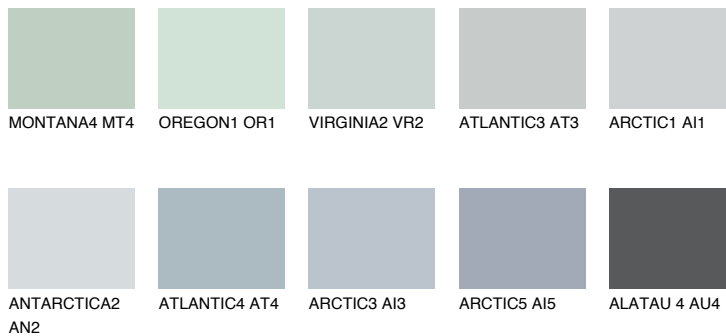

STROMBOLI2 ST2

58% **TSR** 60%

Супутній кольори

Кольори

INTENSE

Для отримання додаткової інформації про штукатурки і фарби перейдіть
за посиланням www.ceresit.com

www.ceresit.ua