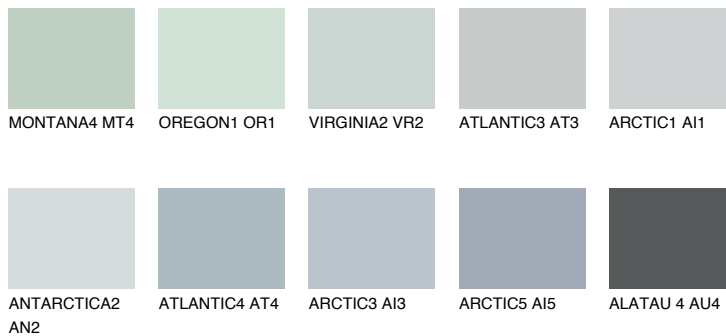

## STROMBOLI2 ST2

58% TSR 60%

## Супутній кольори

### Кольори