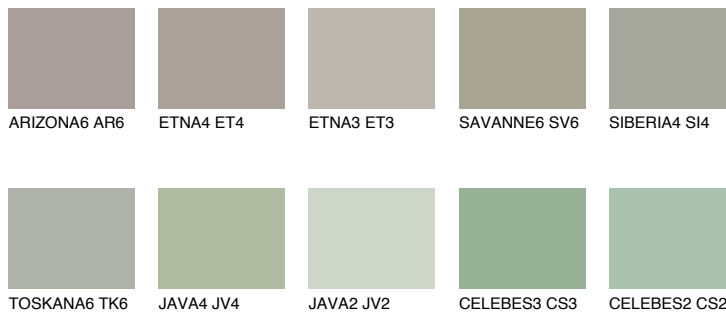

SAHARA6 SH6

36% **TSR** 31%

Супутній кольори

Кольори

INTENSE

Для отримання додаткової інформації про штукатурки і фарби перейдіть
за посиланням www.ceresit.com

www.ceresit.ua