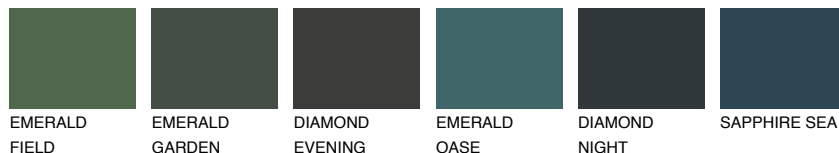

SAHARA6 SH6

36% **TSR** 31%

Супутній кольори

Кольори

INTENSE

Для отримання додаткової інформації про штукатурки і фарби перейдіть
за посиланням www.ceresit.com

www.ceresit.ua