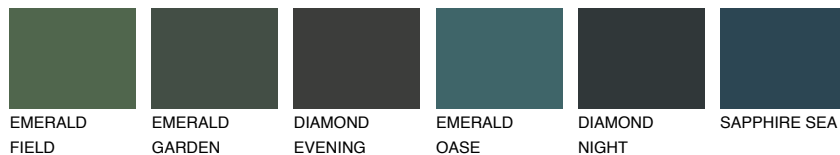

SAHARA6 SH6

36% **TSR** 31%

Супутній кольори

Кольори

INTENSE

Для отримання додаткової інформації про штукатурки і фарби перейдіть
за посиланням www.ceresit.com

www.ceresit.ua