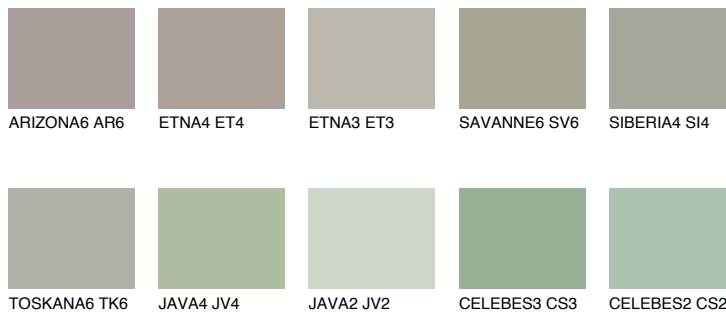

## SAHARA6 SH6

36% **TSR** 31%

## Супутній кольори

### Кольори