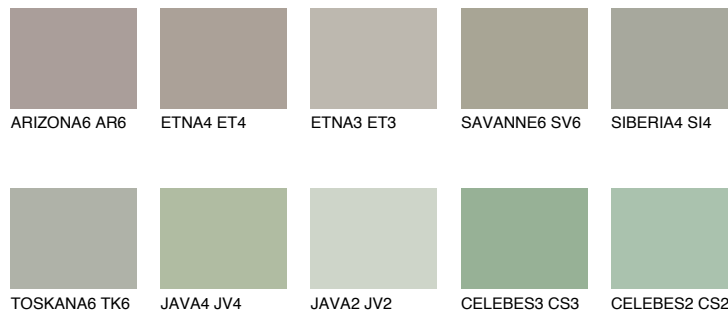

SAHARA6 SH6

36% **TSR** 31%

Супутній кольори

Кольори

INTENSE

Для отримання додаткової інформації про штукатурки і фарби перейдіть
за посиланням www.ceresit.com

www.ceresit.ua