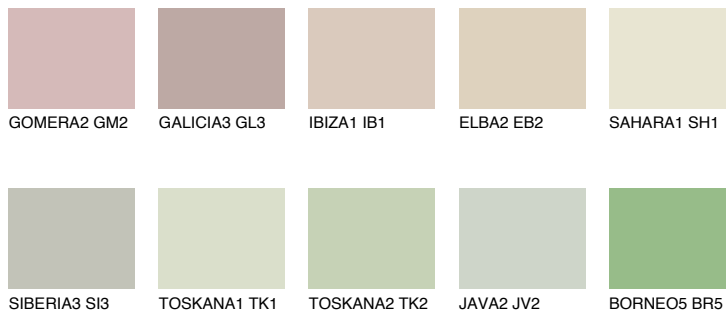

SAHARA4 SH4

67% **TSR** 67%

Супутній кольори

Кольори

INTENSE

Для отримання додаткової інформації про штукатурки і фарби перейдіть
за посиланням www.ceresit.com

www.ceresit.ua