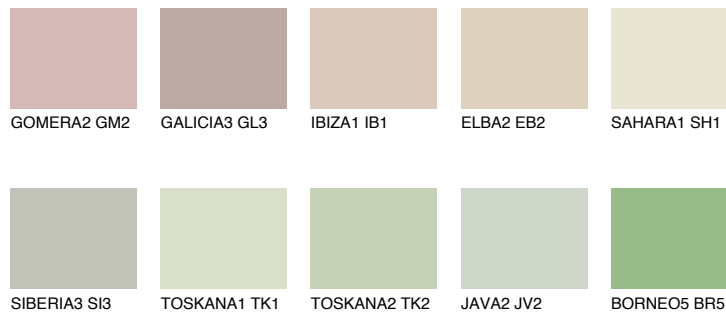

SAHARA4 SH4

67% **TSR** 67%

Супутній кольори

Кольори

INTENSE

Для отримання додаткової інформації про штукатурки і фарби перейдіть
за посиланням www.ceresit.com

www.ceresit.ua