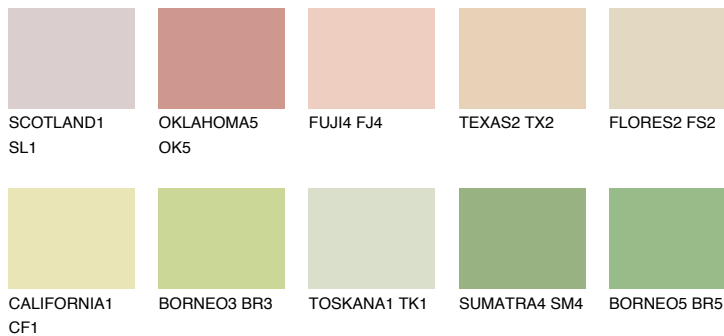

SAHARA3 SH3

73% TSR 69%

Супутній кольори

Кольори

INTENSE

Для отримання додаткової інформації про штукатурки і фарби перейдіть
за посиланням www.ceresit.com

www.ceresit.ua