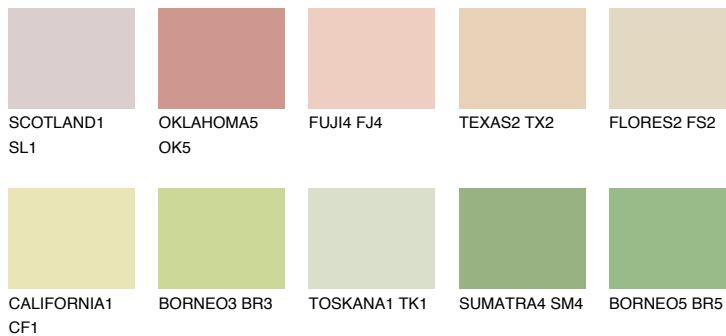

SAHARA3 SH3

73% TSR 69%

Супутній кольори

Кольори

INTENSE

Для отримання додаткової інформації про штукатурки і фарби перейдіть
за посиланням www.ceresit.com

www.ceresit.ua