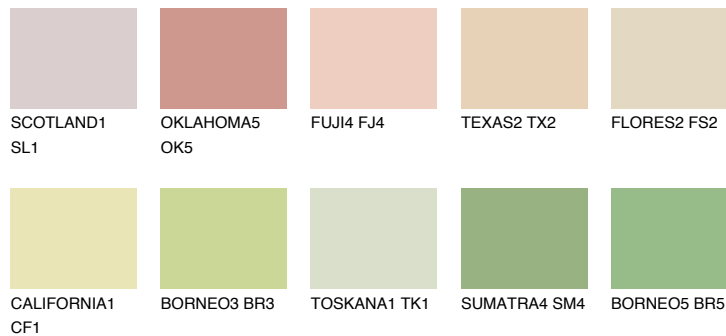

## SAHARA3 SH3

73% TSR 69%

## Супутній кольори

### Кольори