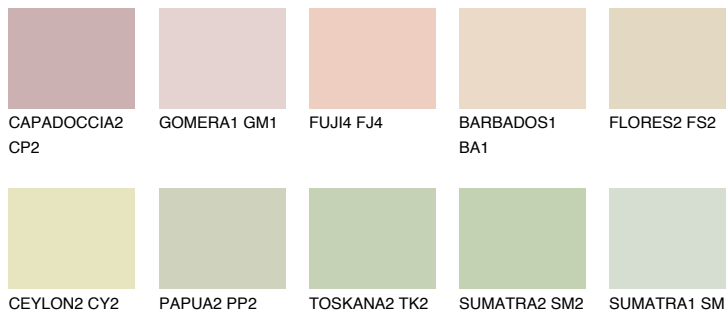

SAHARA2 SH2

75% **TSR** 71%

Супутній кольори

Кольори

INTENSE

Для отримання додаткової інформації про штукатурки і фарби перейдіть
за посиланням www.ceresit.com

www.ceresit.ua