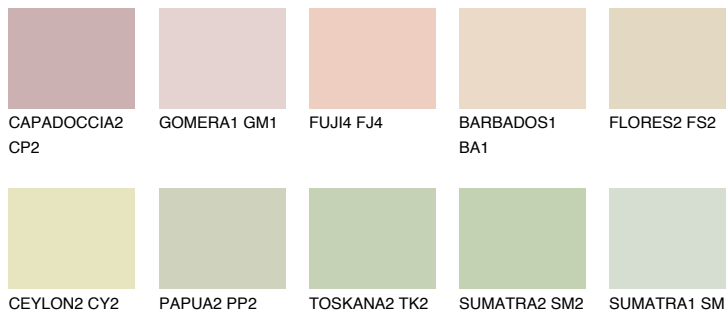

## SAHARA2 SH2

75% **TSR** 71%

## Супутній кольори

### Кольори