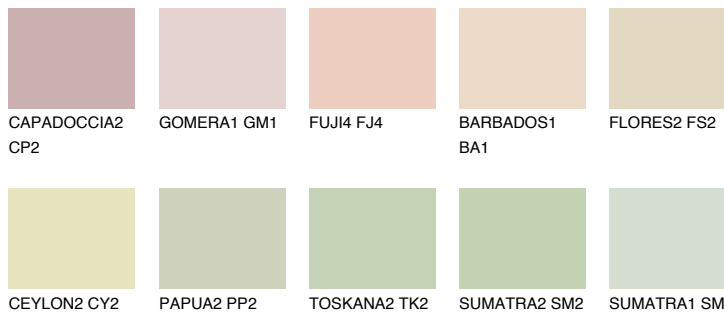

## SAHARA2 SH2

75% **TSR** 71%

## Супутній кольори

### Кольори