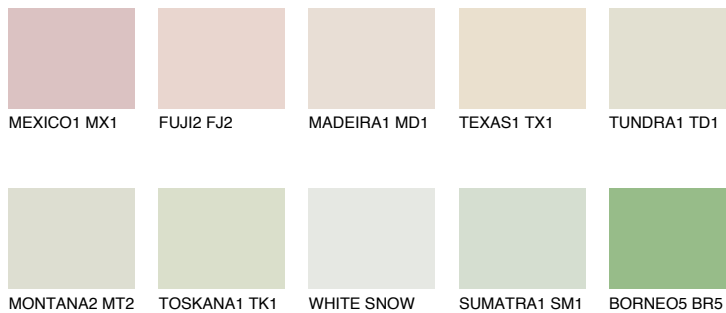

SAHARA1 SH1

78% **TSR** 73%

Супутній кольори

Кольори

INTENSE

Для отримання додаткової інформації про штукатурки і фарби перейдіть за посиланням www.ceresit.com

www.ceresit.ua