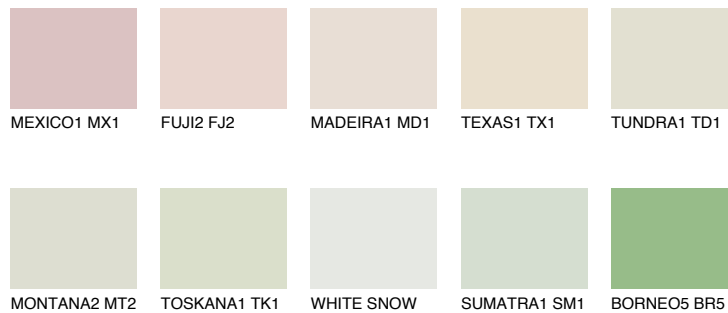

## SAHARA1 SH1

78% **TSR** 73%

## Супутній кольори

### Кольори