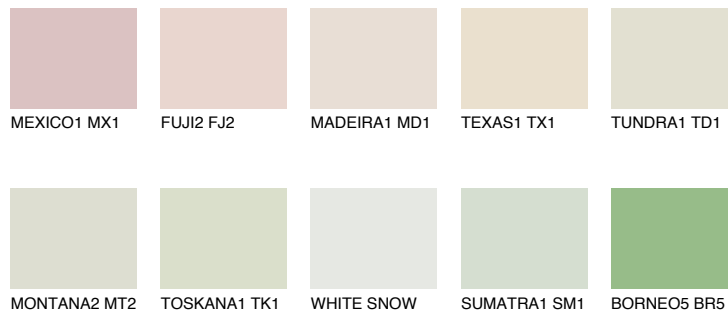

SAHARA1 SH1

78% **TSR** 73%

Супутній кольори

Кольори

INTENSE

Для отримання додаткової інформації про штукатурки і фарби перейдіть
за посиланням www.ceresit.com

www.ceresit.ua