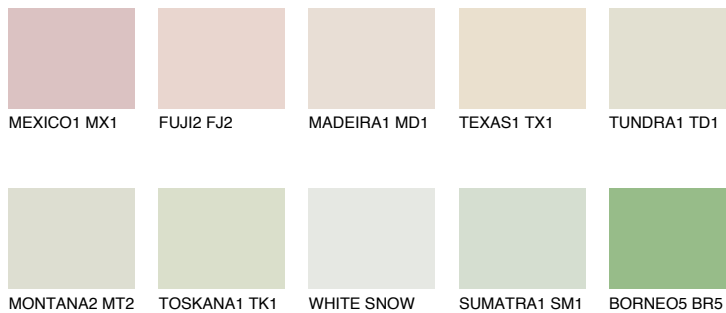

SAHARA1 SH1

78% **TSR** 73%

Супутній кольори

Кольори

INTENSE

Для отримання додаткової інформації про штукатурки і фарби перейдіть
за посиланням www.ceresit.com

www.ceresit.ua