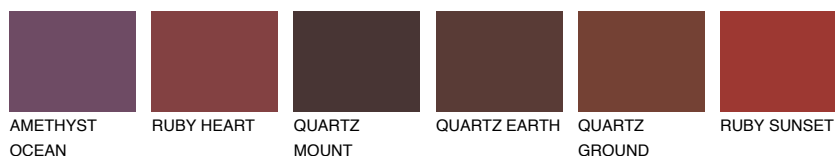

REUNION6 RN6

☀ 25% **TSR** 21%

Супутній кольори

Кольори

INTENSE

Для отримання додаткової інформації про штукатурки і фарби перейдіть за посиланням www.ceresit.com

www.ceresit.ua