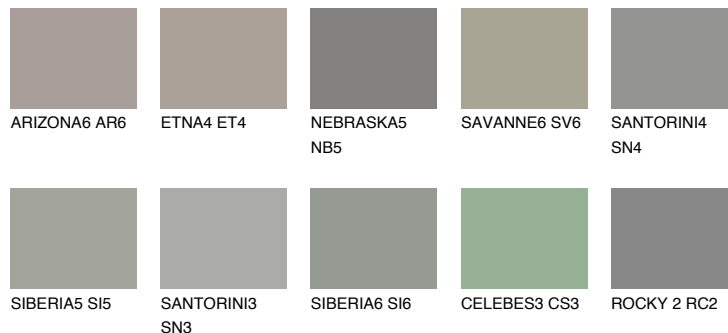

REUNION6 RN6

☀ 25% **TSR** 21%

Супутній кольори

Кольори

INTENSE

Для отримання додаткової інформації про штукатурки і фарби перейдіть за посиланням www.ceresit.com

www.ceresit.ua