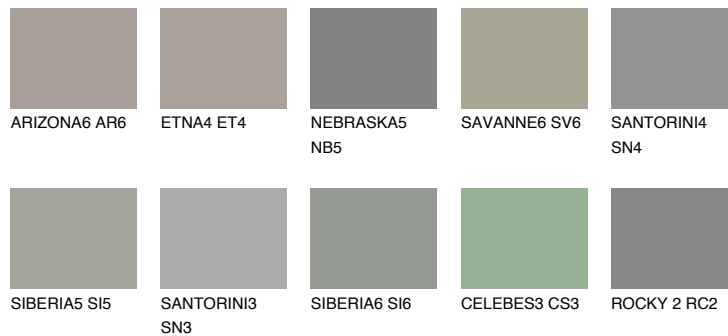

## REUNION6 RN6

☀ 25% **TSR** 21%

## Супутній кольори

### Кольори