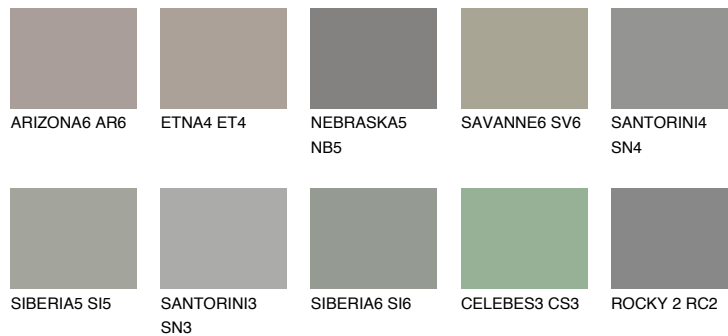

## REUNION6 RN6

☾ 25% **TSR** 21%

## Супутній кольори

### Кольори