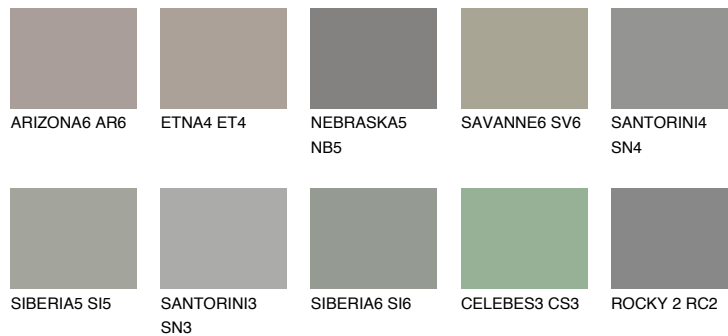

REUNION6 RN6

☾ 25% **TSR** 21%

Супутній кольори

Кольори

INTENSE

Для отримання додаткової інформації про штукатурки і фарби перейдіть за посиланням www.ceresit.com

www.ceresit.ua