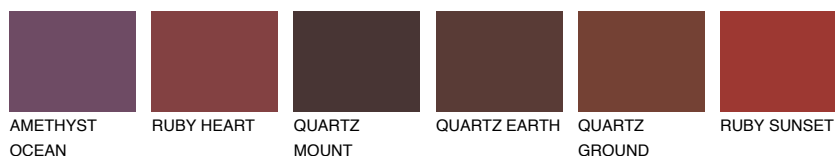

REUNION6 RN6

☾ 25% **TSR** 21%

Супутній кольори

Кольори

INTENSE

Для отримання додаткової інформації про штукатурки і фарби перейдіть за посиланням www.ceresit.com

www.ceresit.ua