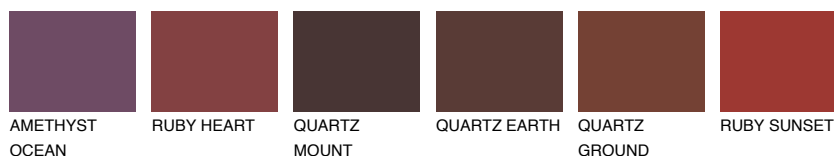

REUNION6 RN6

☾ 25% **TSR** 21%

Супутній кольори

Кольори

INTENSE

Для отримання додаткової інформації про штукатурки і фарби перейдіть за посиланням www.ceresit.com

www.ceresit.ua