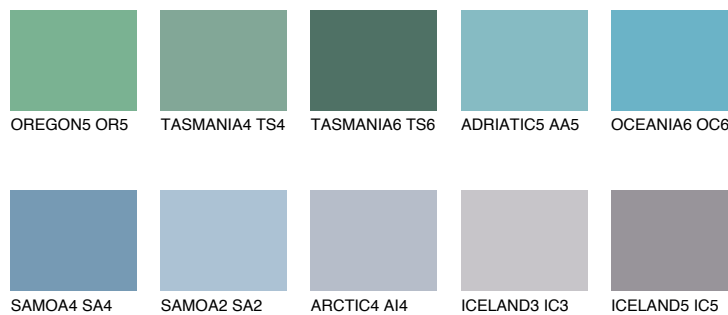

## POLYNESIA3 PS3

☀ 30% **TSR** 32%

### Супутній кольори

#### Кольори