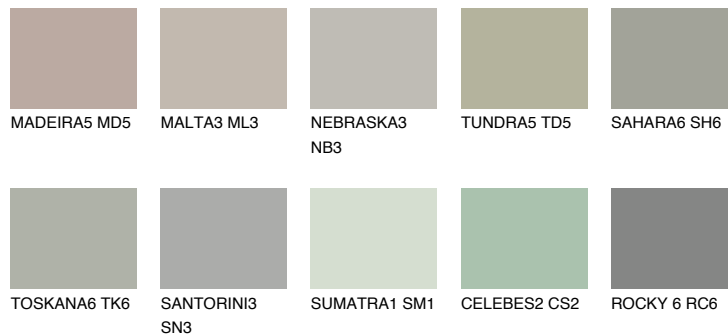

REUNION5 RN5

☀ 36% **TSR** 32%

Супутній кольори

Кольори

INTENSE

Для отримання додаткової інформації про штукатурки і фарби перейдіть за посиланням www.ceresit.com

www.ceresit.ua