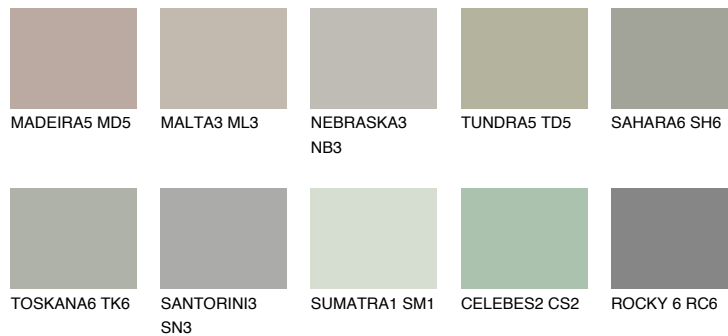

REUNION5 RN5

36% **TSR** 32%

Супутній кольори

Кольори

INTENSE

Для отримання додаткової інформації про штукатурки і фарби перейдіть за посиланням www.ceresit.com

www.ceresit.ua