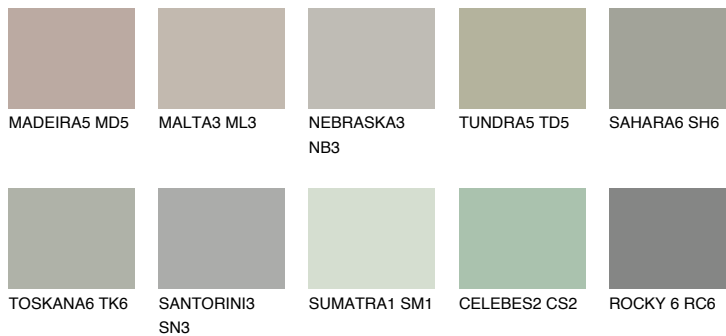

REUNION5 RN5

☀ 36% **TSR** 32%

Супутній кольори

Кольори

INTENSE

Для отримання додаткової інформації про штукатурки і фарби перейдіть за посиланням www.ceresit.com

www.ceresit.ua