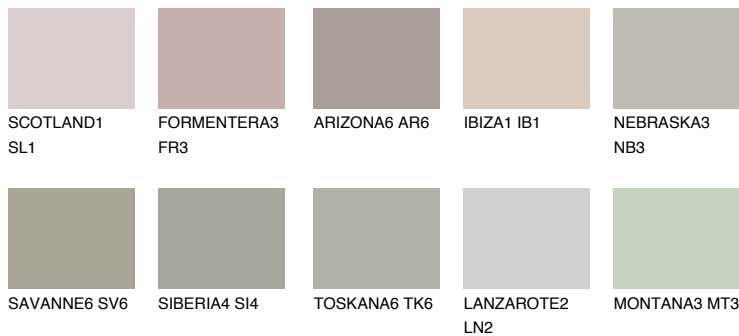

REUNION4 RN4

47% **TSR** 41%

Супутній кольори

Кольори

INTENSE

Для отримання додаткової інформації про штукатурки і фарби перейдіть
за посиланням www.ceresit.com

www.ceresit.ua