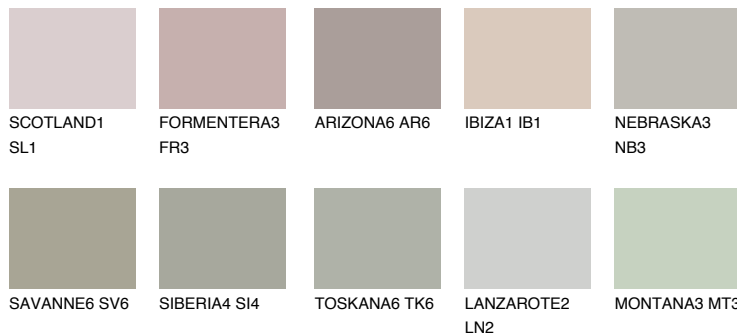

REUNION4 RN4

47% **TSR** 41%

Супутній кольори

Кольори

INTENSE

Для отримання додаткової інформації про штукатурки і фарби перейдіть
за посиланням www.ceresit.com

www.ceresit.ua