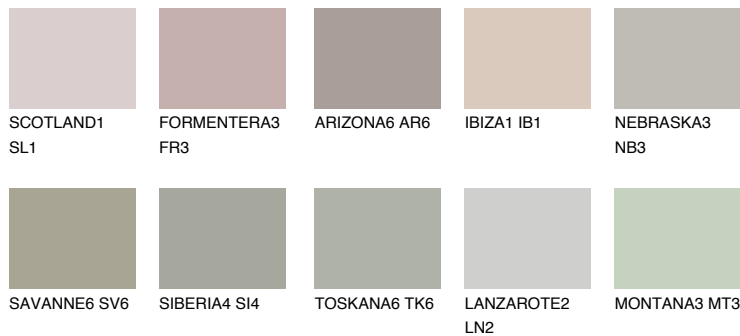

REUNION4 RN4

47% **TSR** 41%

Супутній кольори

Кольори

INTENSE

Для отримання додаткової інформації про штукатурки і фарби перейдіть
за посиланням www.ceresit.com

www.ceresit.ua