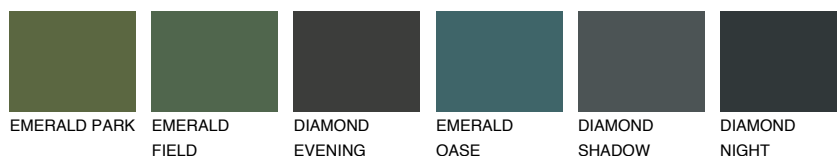

REUNION3 RN3

59% **TSR** 59%

Супутній кольори

Кольори

INTENSE

Для отримання додаткової інформації про штукатурки і фарби перейдіть
за посиланням www.ceresit.com

www.ceresit.ua