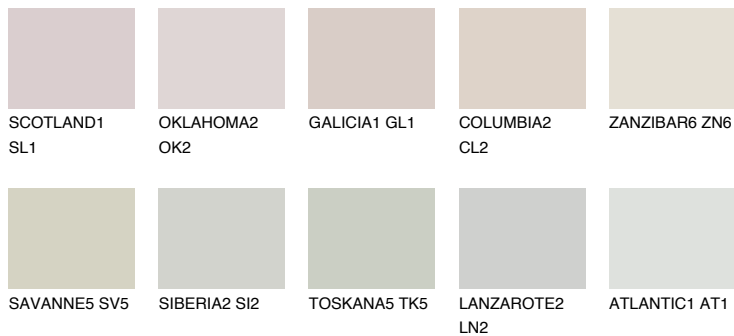

REUNION3 RN3

59% **TSR** 59%

Супутній кольори

Кольори

INTENSE

Для отримання додаткової інформації про штукатурки і фарби перейдіть
за посиланням www.ceresit.com

www.ceresit.ua