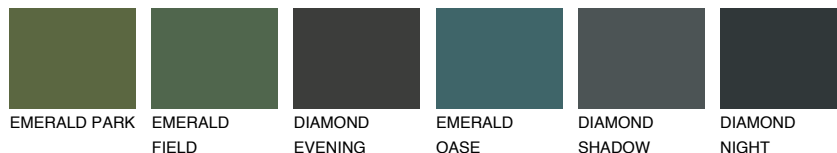

REUNION3 RN3

59% **TSR** 59%

Супутній кольори

Кольори

INTENSE

Для отримання додаткової інформації про штукатурки і фарби перейдіть
за посиланням www.ceresit.com

www.ceresit.ua