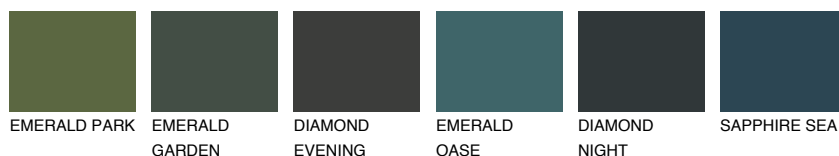

REUNION2 RN2

66% **TSR** 65%

Супутній кольори

Кольори

INTENSE

Для отримання додаткової інформації про штукатурки і фарби перейдіть за посиланням www.ceresit.com

www.ceresit.ua