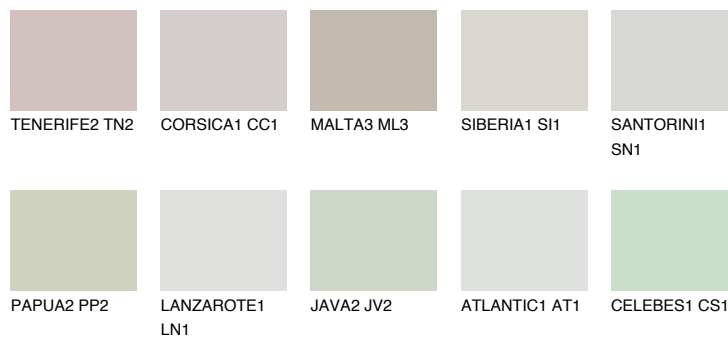

REUNION2 RN2

66% **TSR** 65%

Супутній кольори

Кольори

INTENSE

Для отримання додаткової інформації про штукатурки і фарби перейдіть за посиланням www.ceresit.com

www.ceresit.ua