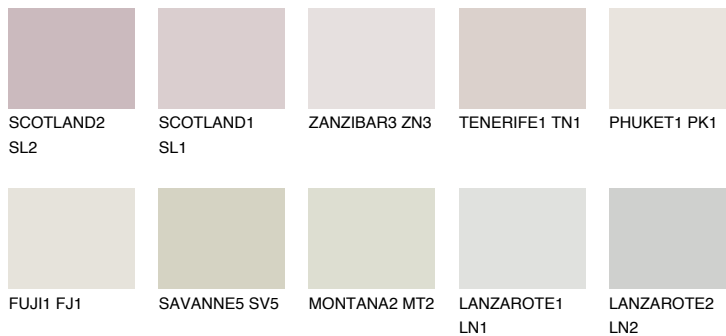

REUNION1 RN1

 76% **TSR** 72%

Супутній кольори

Кольори

INTENSE

Для отримання додаткової інформації про штукатурки і фарби перейдіть
за посиланням www.ceresit.com

www.ceresit.ua