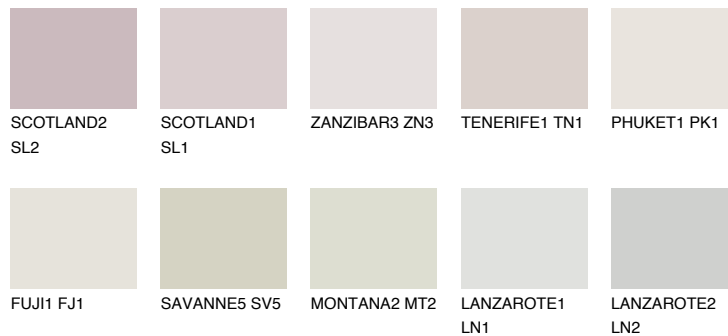

## REUNION1 RN1

 76% **TSR** 72%

## Супутній кольори

### Кольори